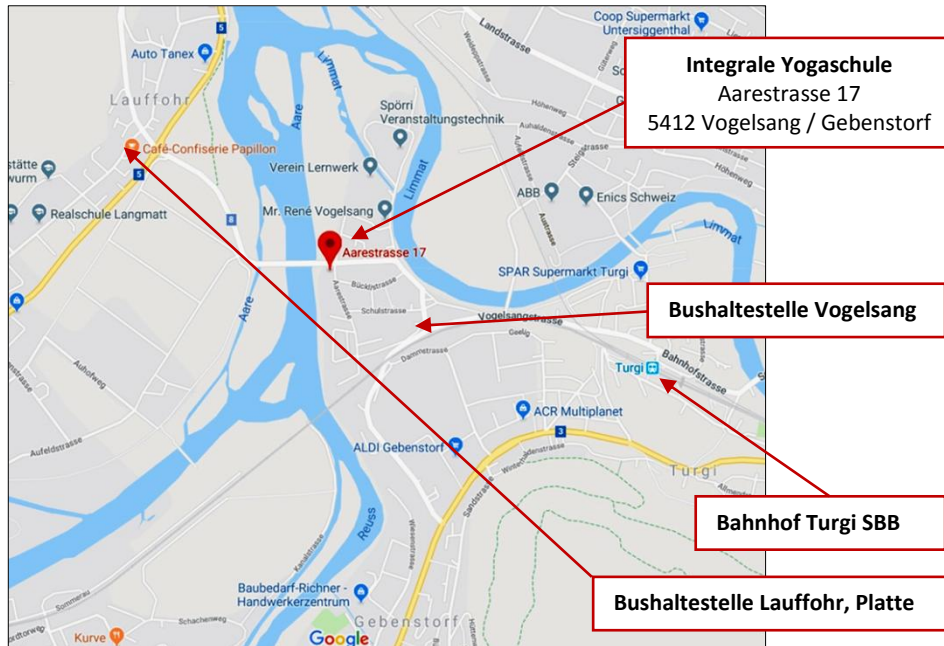

## Lageplan Integrale Yogaschule

# Yoga-Kurse

## in der Region Brugg

**am Montag, Donnerstag und Freitag**  
**Kursleitung: Jean-Pierre Wicht**